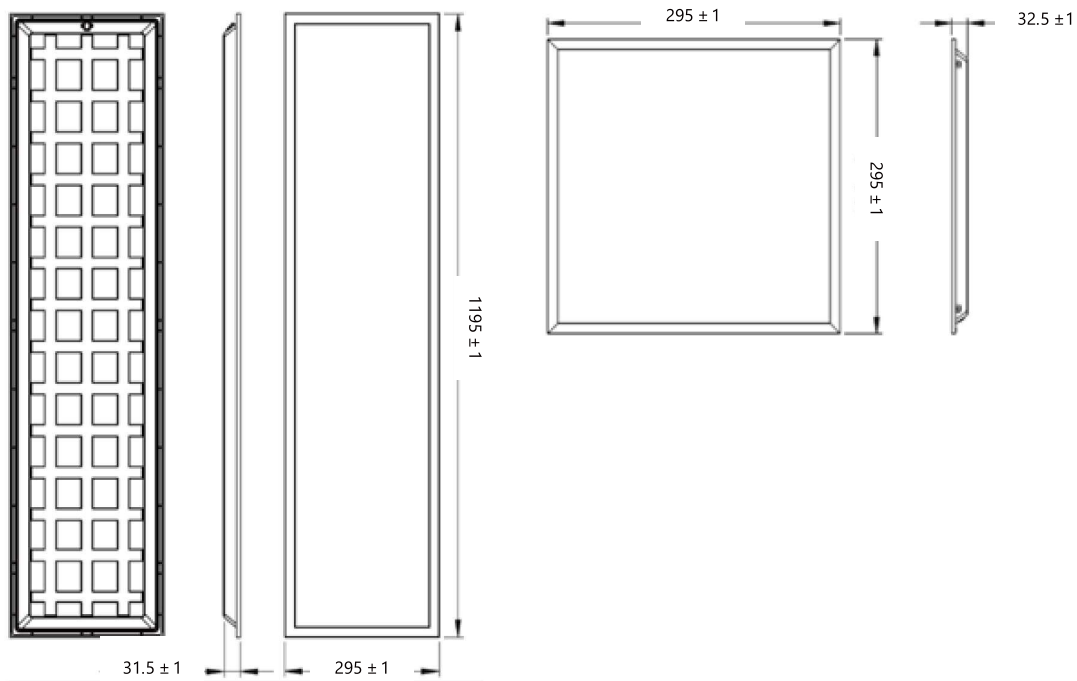

Order Description:

SKU#	Description	Power (W)	CCT (K)	Lumens(lm)	Voltage(V)	LPW	Flicker Free	Life Time(hrs)	Dimension(mm)
93132138	ILBL2X2WW31WST-MM	31	3000	3400	220-240	110	NO	50,000	595 x 595
93132139	ILBL2X2NW31WST-MM	31	4000	3600	220-240	115	NO	50,000	595 x 595
93132140	ILBL2X2CW31WST-MM	31	6500	3600	220-240	115	NO	50,000	595 x 595
93132141	ILBL1X4WW31WST-MM	31	3000	3400	220-240	110	NO	50,000	295 x 1195
93132142	ILBL1X4NW31WST-MM	31	4000	3600	220-240	115	NO	50,000	295 x 1195
93132143	ILBL1X4CW31WST-MM	31	6500	3600	220-240	115	NO	50,000	295 x 1195
93132144	ILBL2X2WW25WHP-MM	25	3000	3400	220-240	135	NO	50,000	595 x 595
93132145	ILBL2X2NW25WHP-MM	25	4000	3600	220-240	144	NO	50,000	595 x 595
93132146	ILBL2X2CW25WHP-MM	25	6500	3600	220-240	144	NO	50,000	595 x 595
93132147	ILBL1X4WW25WHP-MM	25	3000	3400	220-240	135	NO	50,000	295 x 1195
93132148	ILBL1X4NW25WHP-MM	25	4000	3600	220-240	144	NO	50,000	295 x 1195
93132149	ILBL1X4CW25WHP-MM	25	6500	3600	220-240	144	NO	50,000	295 x 1195

Photometric:

Optional

- Imperial Dimensions is available upon request.
- Motion & Day lighting sensor is available upon request.

Specification

Product Dimension

Accessories

Order Description:

Mounting Type	Description	Compatible Fixture Dimension(mm)	Clip Quantity
Plaster Ceiling Mounting Kit	ILBLPCMCK	595 x 595 / 295 x 1195	4 L bracket with screw / set
Surface Mounted Frame	ILBLSMF2X2	595 x 595	4 L bracket with screw / set
	ILBLSMF1X4	295 x 1195	
Suspended Mounting Kit	ILBLSMK	595 x 595 / 295 x 1195	2 safety chain with screw / set