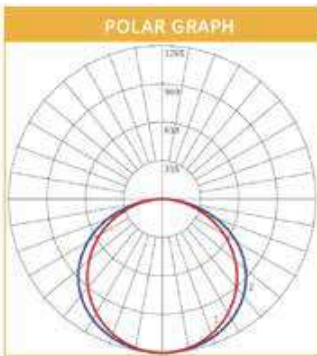

Electrical

- Input voltage: 220-240V_{AC}
- Input Frequency: 50/60Hz
- Power Factor: > 90%

Construction & Finishing

- Cooled rolled sheet metal with corrosion resistant polyester powder paint, Standard colors: white

Applications

- Office
- Commercial Building

Design Life & Warranty

- System Warranty: 50kHr-5 year

Order Description:

SKU#	Description	Power (W)	CCT (K)	Lumens(lm)	Voltage(V)	LPW	Flicker Free	Life Time(hrs)	Dimension(mm)
93132138	ILBL2X2WW31WST-MM	31	3000	3400	220-240	110	NO	50,000	595 x 595
93132139	ILBL2X2NW31WST-MM	31	4000	3600	220-240	115	NO	50,000	595 x 595
93132140	ILBL2X2CW31WST-MM	31	6500	3600	220-240	115	NO	50,000	595 x 595
93132141	ILBL1X4WW31WST-MM	31	3000	3400	220-240	110	NO	50,000	295 x 1195
93132142	ILBL1X4NW31WST-MM	31	4000	3600	220-240	115	NO	50,000	295 x 1195
93132143	ILBL1X4CW31WST-MM	31	6500	3600	220-240	115	NO	50,000	295 x 1195
93132144	ILBL2X2WW25WHP-MM	25	3000	3400	220-240	135	NO	50,000	595 x 595
93132145	ILBL2X2NW25WHP-MM	25	4000	3600	220-240	144	NO	50,000	595 x 595
93132146	ILBL2X2CW25WHP-MM	25	6500	3600	220-240	144	NO	50,000	595 x 595
93132147	ILBL1X4WW25WHP-MM	25	3000	3400	220-240	135	NO	50,000	295 x 1195
93132148	ILBL1X4NW25WHP-MM	25	4000	3600	220-240	144	NO	50,000	295 x 1195
93132149	ILBL1X4CW25WHP-MM	25	6500	3600	220-240	144	NO	50,000	295 x 1195

Photometric:

Optional

- Imperial Dimensions is available upon request.
- Motion & Day lighting sensor is available upon request.